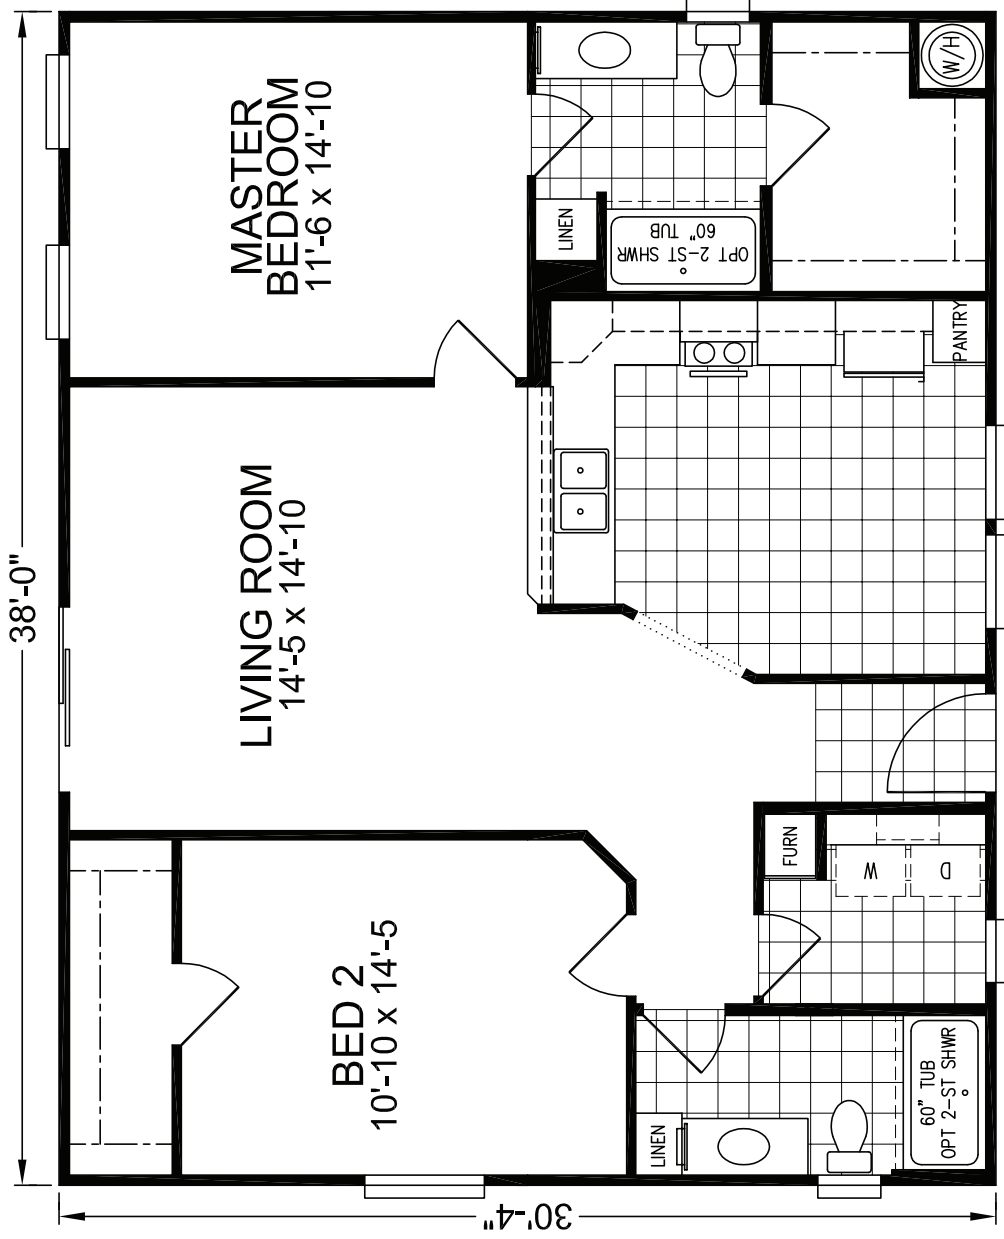

# RANDOLPH

**2 Bedroom, 2 Bath**  
**Approx. 1,153 SQ. FT.**

*Classic Series*

**Factory Expo**  
*"Factory Direct Value"*  
HOME CENTERS

6420 W. Allison, Box 5074 Chandler, AZ 85226

**1-800-965-1603**