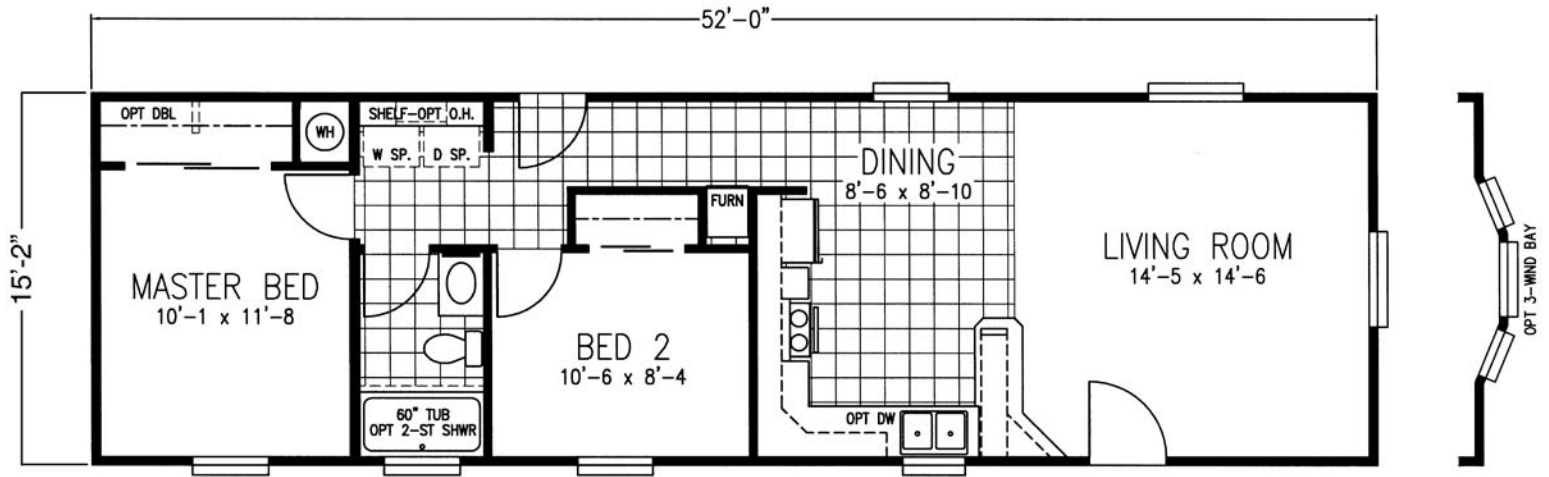

# DOS RIOS

*Classic Series*

**2 Bedroom, 1 Bath**  
**Approx. 789 SQ. FT.**

**Factory Expo**  
*"Factory Direct Value"* HOME CENTERS  
 6420 W. Allison, Box 5074 Chandler, AZ 85226

**1-800-965-1603**