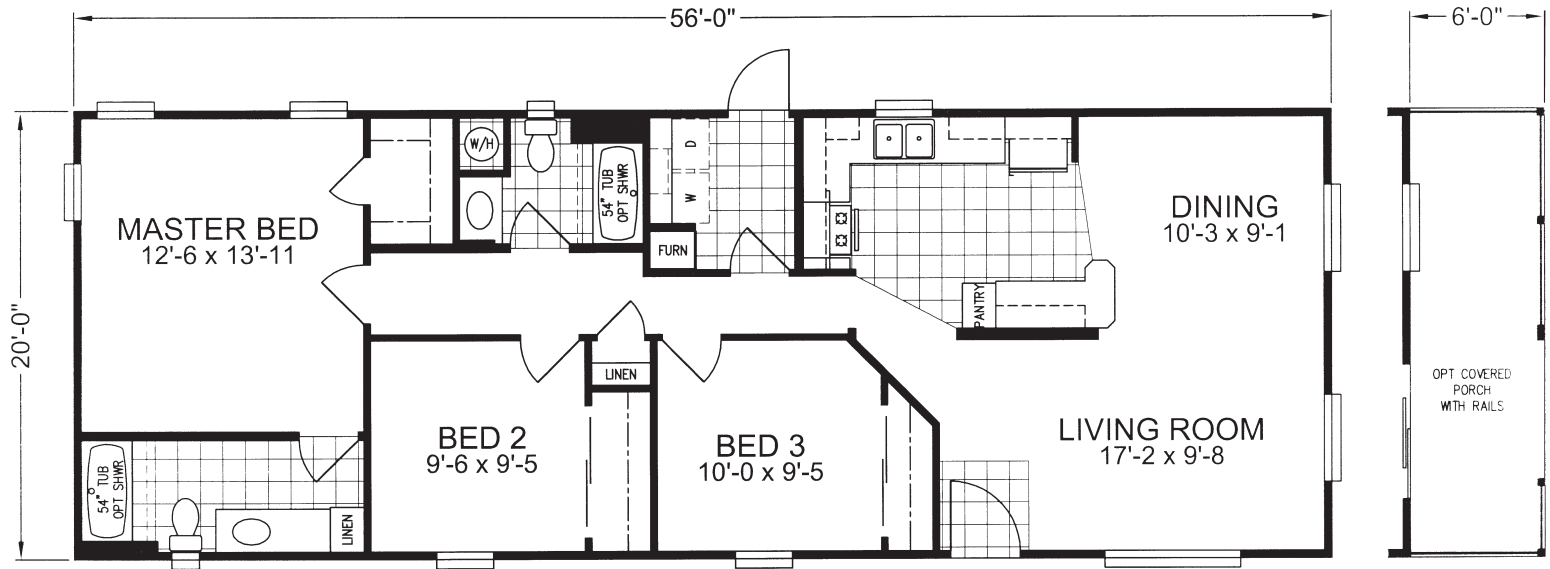

# Columbus

*Expo Signature Series*

**3 Bedroom, 2 Bath**  
**Approx. 1,120 SQ. FT.**

**Factory Expo**  
*"Factory Direct Value"* HOME CENTERS  
 6420 W. Allison, Box 5074 Chandler, AZ 85226

**1-800-965-1603**